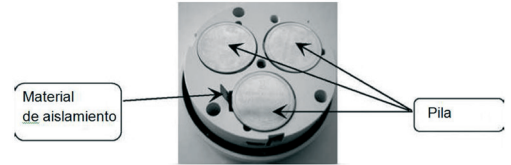

INSTALACIÓN (ver Figura 5):

- Elija un lugar adecuado para instalar la alarma de humo (techo)

Evite usar el producto en ambientes húmedos, polvorientos o con humo.

ALARMA DE BAJA TENSIÓN

debe reemplazarse.

ASPECTO Y DIMENSIONES (mm) (Figura 1)

Figura 1

PRUEBA (Figura 2)

Figura 2

Figura 3

Figura 4

INSTALACIÓN (Figura 5)

DESCARGA MANUAL COMPLETO FULL MANUAL DOWNLOAD